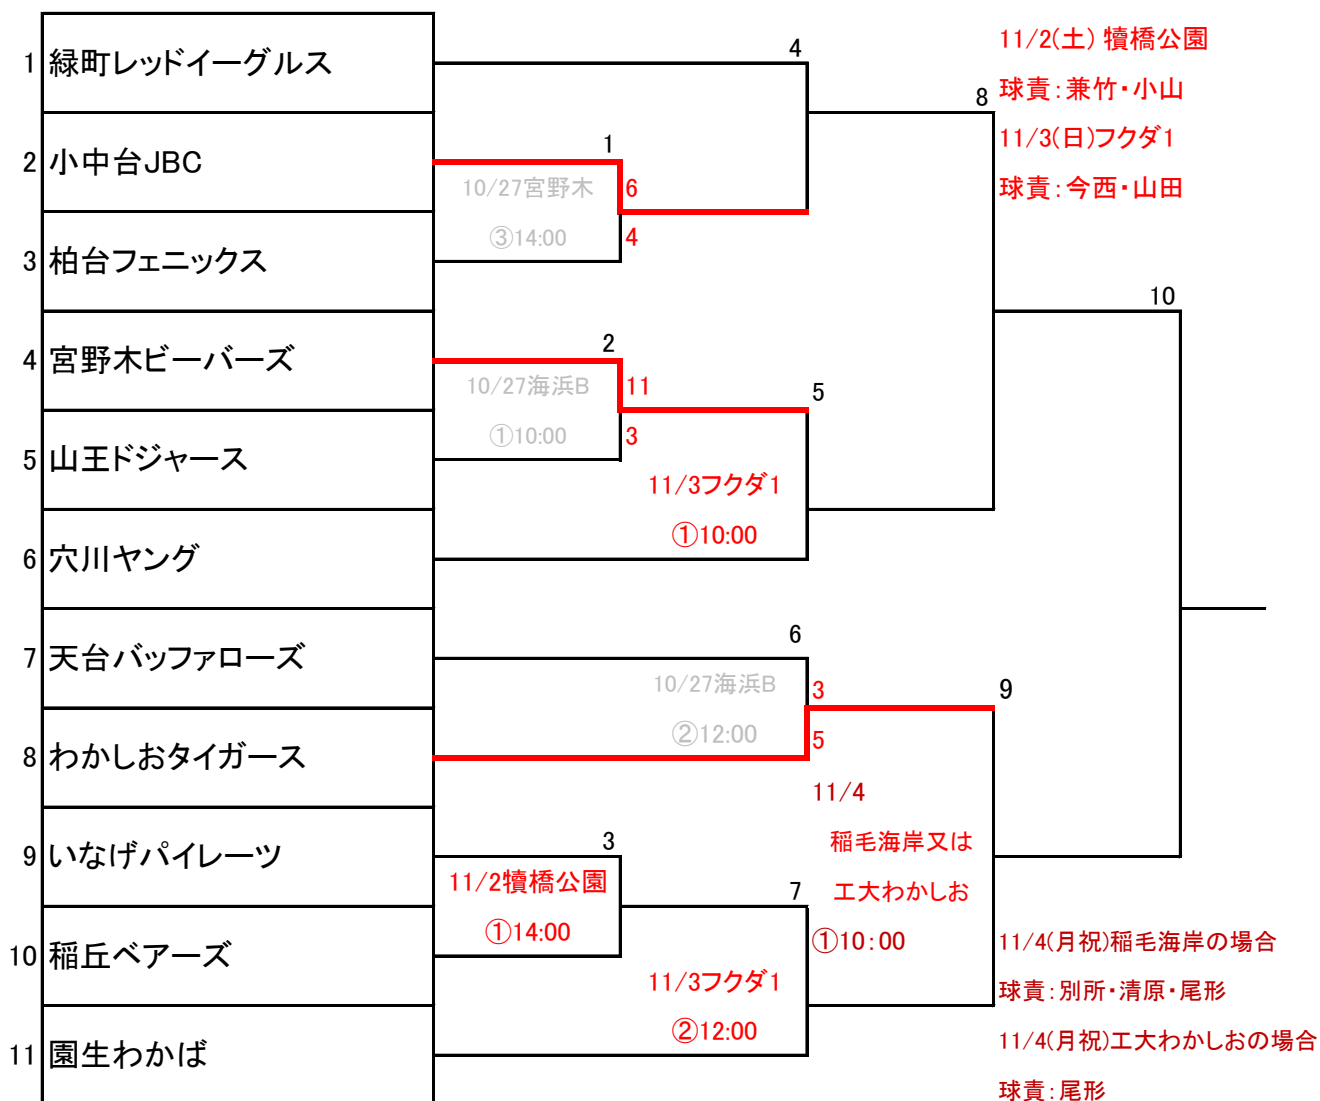

大会組合せ

第27回 稲毛区少年軟式野球連盟 秋季大会(堀場杯争奪)

I 部

II 部

教育

大会組合せ

令和元年(2019年)第26回 稲毛区少年軟式野球連盟 卒部大会

試合運営

- ・ 10月27日から試合開始、閉会式は11月10日予定
- ・ 秋季大会の登録から変更のある場合は、10月26日までに、大会委員長宛に名簿を提出する。
- ・ 試合時間は1時間30分とし、1時間25分を経過した場合は、新しいイニングに入らない。決勝戦も同様とする。
- ・ 試合は7回戦として、延長は時間内9回までとする。
- ・ 勝敗のつかない場合および、規定回数以内で試合時間を越えても勝敗の決しない場合には、1回サドンデスを行う。
- ・ コールドゲームは、得点差3回以降15点、5回以降7点とする。降雨、日没の場合は4回終了をもって試合成立とする。(後攻チームがリードしていた場合は、4回表で先攻チームが、追いつかなかった場合、表が終了時点で成立)
- ・ 1グラウンド1試合のみ実施の場合、当該チームによる相對審判

第27回稲毛区少年軟式野球連盟 秋季大会(堀場杯争奪)・卒部大会

横橋公園

アナウンスなし

球責

兼竹・小山

11月2日(土)	1	卒部 1回戦	開始	14:00	2		開始	3		開始		
対戦チーム	3	いなげパイレーツ	VS	稲丘ベアーズ			VS			VS		
審判	担当	球審 いなげ	二塁 いなげ	&	一塁 稲丘	三塁 稲丘	担当	球審	二塁	&	一塁	三塁

*グラウンド整備は、全チーム第1試合開始1時間前に集合してください。