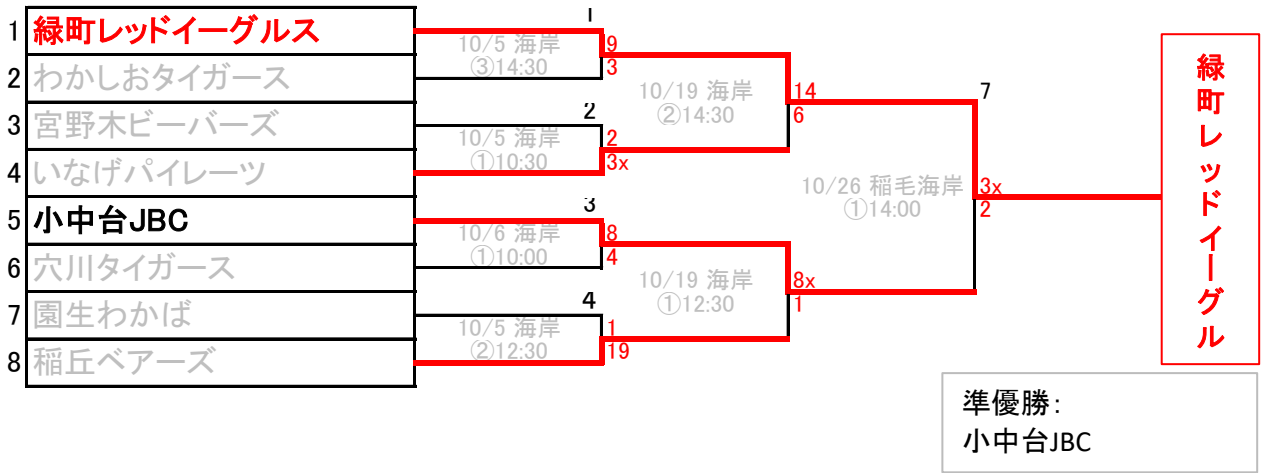

大会組合せ

第27回 稲毛区少年軟式野球連盟 秋季大会(堀場杯争奪)

I 部

II 部

教育

大会組合せ

令和元年(2019年)第26回 稲毛区少年軟式野球連盟 卒部大会

試合運営

- ・ 10月27日から試合開始、閉会式は11月10日予定
- ・ 秋季大会の登録から変更のある場合は、10月26日までに、大会委員長宛に名簿を提出する。
- ・ 試合時間は1時間30分とし、1時間25分を経過した場合は、新しいイニングに入らない。決勝戦も同様とする。
- ・ 試合は7回戦として、延長は時間内9回までとする。
- ・ 勝敗のつかない場合および、規定回数以内で試合時間を越えても勝敗の決しない場合には、1回サドンデスを行う。
- ・ コールドゲームは、得点差3回以降15点、5回以降7点とする。降雨、日没の場合は4回終了をもって試合成立とする。(後攻チームがリードしていた場合は、4回表で先攻チームが、追いつかなかった場合、表が終了時点で成立)
- ・ 1グラウンド1試合のみ実施の場合、当該チームによる相對審判

第27回稲毛区少年軟式野球連盟 秋季大会(堀場杯争奪)・卒部大会

横橋公園

アナウンスなし

球責

兼竹・小山

11月2日(土)	1	卒部 1回戦	開始	14:00	2		開始	3		開始		
対戦チーム	3	いなげパイレーツ	VS	稲丘ベアーズ			VS			VS		
審判	担当	球審 いなげ	二塁 いなげ	&	一塁 稲丘	三塁 稲丘	担当	球審	二塁	&	一塁	三塁

*グラウンド整備は、全チーム第1試合開始1時間前に集合してください。