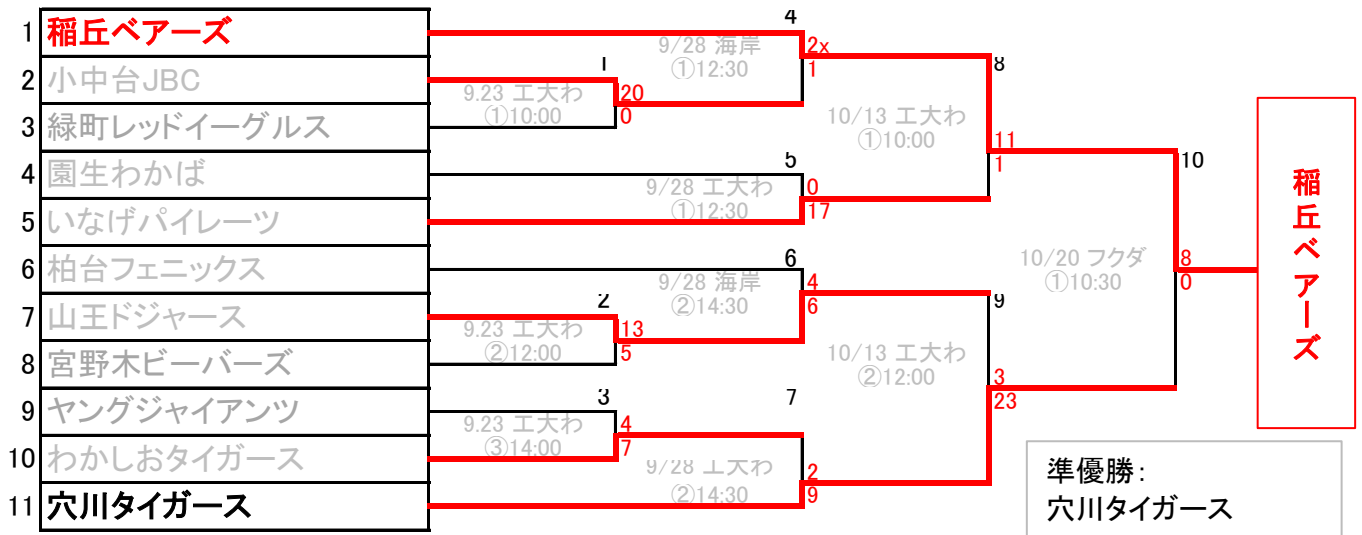

大会組合せ

第27回 稲毛区少年軟式野球連盟 秋季大会(堀場杯争奪)

I 部

II 部

教育

大会組合せ

令和元年(2019年)第26回 稲毛区少年軟式野球連盟 卒部大会

試合運営

- ・ 10月27日から試合開始、閉会式は11月10日予定
- ・ 秋季大会の登録から変更のある場合は、10月26日までに、大会委員長宛に名簿を提出する。
- ・ 試合時間は1時間30分とし、1時間25分を経過した場合は、新しいイニングに入らない。決勝戦も同様とする。
- ・ 試合は7回戦として、延長は時間内9回までとする。
- ・ 勝敗のつかない場合および、規定回数以内で試合時間を越えても勝敗の決しない場合には、1回サドンデスを行う。
- ・ コールドゲームは、得点差3回以降15点、5回以降7点とする。降雨、日没の場合は4回終了をもって試合成立とする。(後攻チームがリードしていた場合は、4回表で先攻チームが、追いつかなかった場合、表が終了時点で成立)
- ・ 1グラウンド1試合のみ実施の場合、当該チームによる相對審判

第27回稲毛区少年軟式野球連盟 秋季大会(堀場杯争奪)・卒部大会

横橋公園

アナウンスなし

球責

兼竹・小山

11月2日(土)	1	卒部 1回戦	開始	14:00	2		開始	3		開始		
対戦チーム	3	いなげパイレーツ	VS	稲丘ベアーズ			VS			VS		
審判	担当	球審 いなげ	二塁 いなげ	&	一塁 稲丘	三塁 稲丘	担当	球審	二塁	&	一塁	三塁

*グラウンド整備は、全チーム第1試合開始1時間前に集合してください。