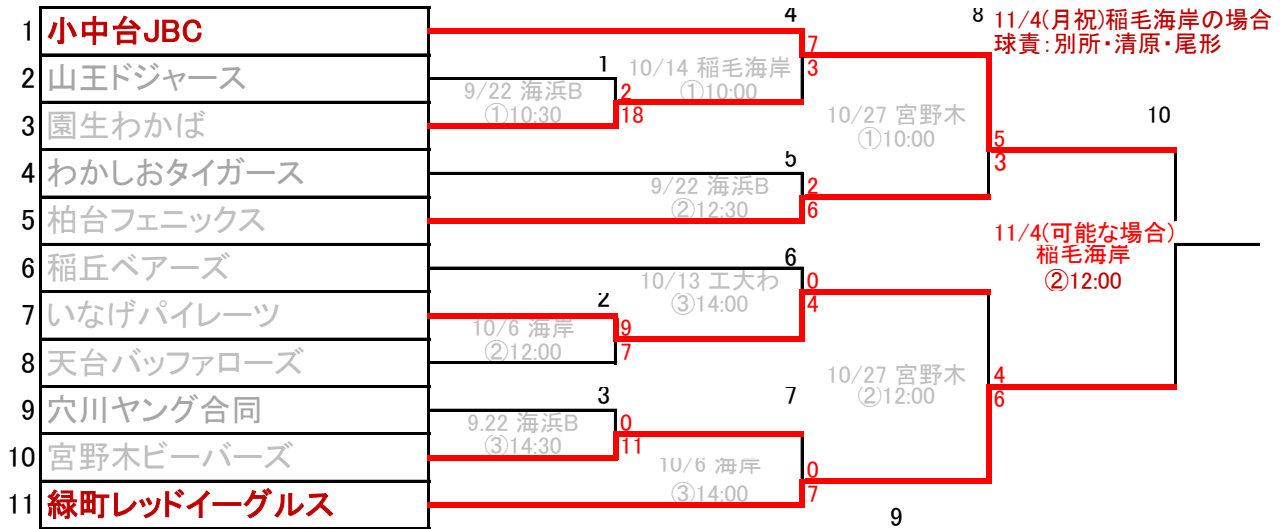

大会組合せ

第27回 稲毛区少年軟式野球連盟 秋季大会(堀場杯争奪)

I 部

II 部

教育

大会組合せ

令和元年(2019年)第26回 稲毛区少年軟式野球連盟 卒部大会

試合運営

- ・ 10月27日から試合開始、閉会式は11月10日予定
- ・ 秋季大会の登録から変更のある場合は、10月26日までに、大会委員長宛に名簿を提出する。
- ・ 試合時間は1時間30分とし、1時間25分を経過した場合は、新しいイニングに入らない。決勝戦も同様とする。
- ・ 試合は7回戦として、延長は時間内9回までとする。
- ・ 勝敗のつかない場合および、規定回数以内で試合時間を越えても勝敗の決しない場合には、1回サドンデスを行う。
- ・ コールドゲームは、得点差3回以降15点、5回以降7点とする。降雨、日没の場合は4回終了をもって試合成立とする。(後攻チームがリードしていた場合は、4回表で先攻チームが、追いつかなかった場合、表が終了時点で成立)
- ・ 1グラウンド1試合のみ実施の場合、当該チームによる相對審判

第27回稲毛区少年軟式野球連盟 秋季大会(堀場杯争奪)・卒部大会

横橋公園

アナウンスなし

球責

兼竹・小山

11月2日(土)	1	卒部 1回戦	開始	14:00	2		開始	3		開始		
対戦チーム	3	いなげパイレーツ	VS	稲丘ベアーズ			VS			VS		
審判	担当	球審 いなげ	二塁 いなげ	&	一塁 稲丘	三塁 稲丘	担当	球審	二塁	&	一塁	三塁

*グラウンド整備は、全チーム第1試合開始1時間前に集合してください。